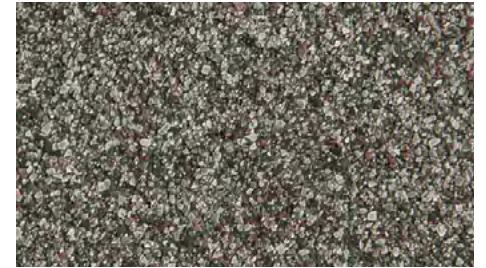

RODRIGUES

Présente un fini rocailleux, granulé et tacheté, tout en ajoutant de l'élégance à votre intérieur.

Tribe Rodrigues has a granulated speckled stone-finish.

COCOS GREY