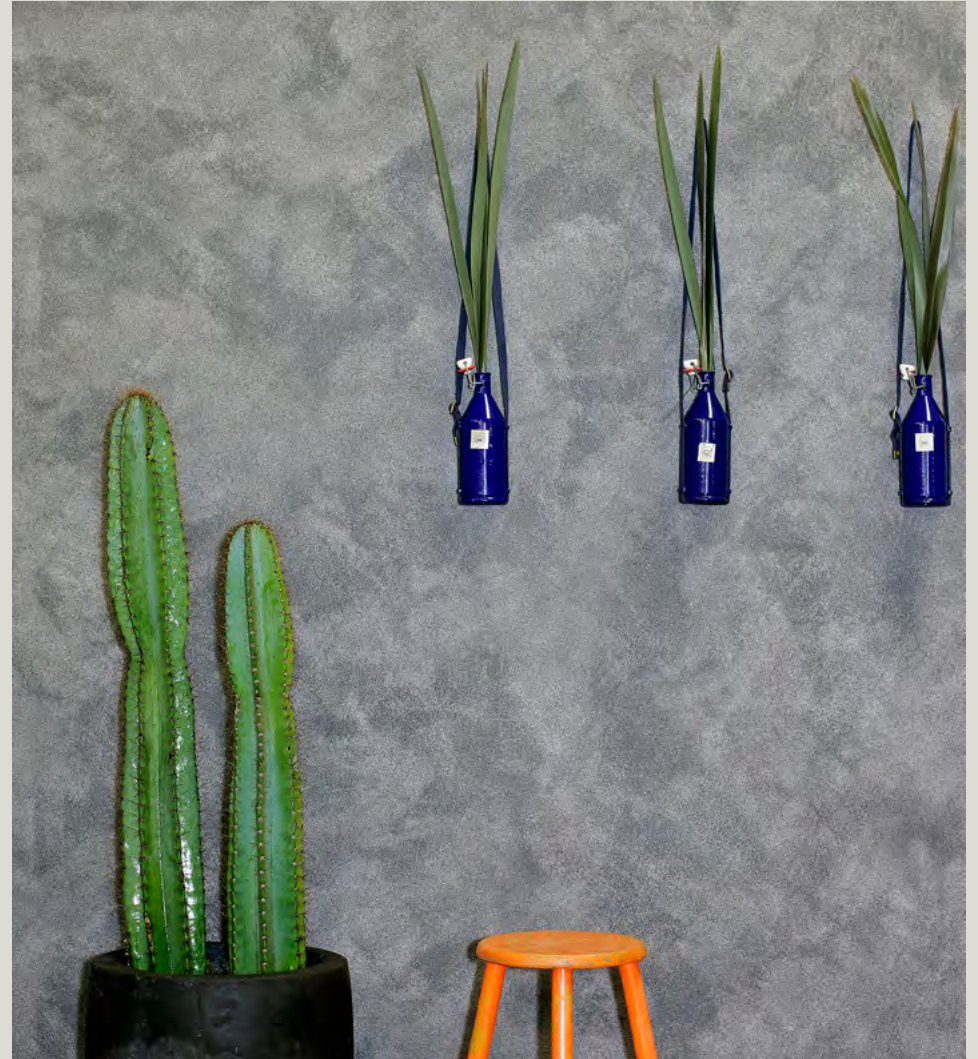

RODRIGUES

Avec son littoral spectaculaire, ses falaises à pic et ses oiseaux tropicaux, la petite île volcanique de Rodrigues est un bijou de l'Océan Indien. Sous la surface de ses eaux, se trouve une diversité de récifs coralliens, qui est l'inspiration pour ce fini rocailleux granulé et tacheté.

With its spectacular coastline, steep cliffs and tropical birds, the small volcanic island of Rodrigues is a jewel of Africa in the Indian Ocean. Below the surface of the surrounding waters lies a vibrant diversity of coral reefs, inspiration for this granulated speckled stone finish.