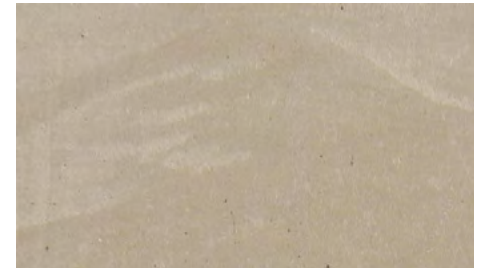

RIPE MANGO

BABOON GREY

FULL MOON

SALT PALM

FLOOD PLAIN

CAPRIVI

RODRIGUES

Avec son littoral spectaculaire, ses falaises à pic et ses oiseaux tropicaux, la petite île volcanique de Rodrigues est un bijou de l'Océan Indien. Sous la surface de ses eaux, se trouve une diversité de récifs coralliens, qui est l'inspiration pour ce fini rocailleux granulé et tacheté.